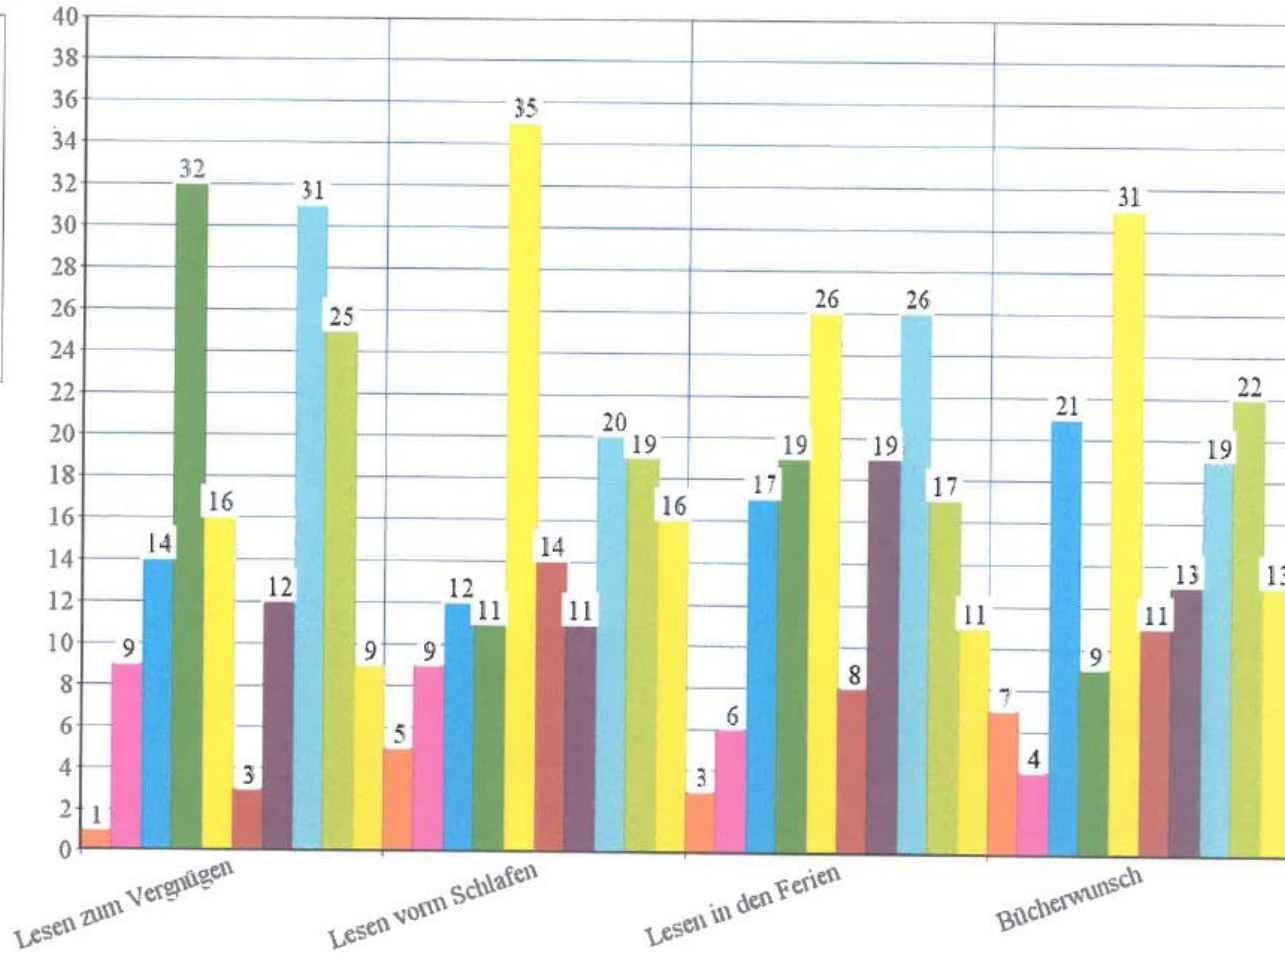

Leseverhalten der Grundschule Stadtfeldmark - 1. Frageblock

Ben Riemenschneider

Leseverhalten der Grundschule Stadtfeldmark - 2. Frageblock

Ben Riemenschneider

Leseverhalten der Grundschule Stadtfeldmark

- 0 Kl. 1/2
- 1-5 Kl. 1/2
- 6-12 Kl. 1/2
- > 12 Kl. 1/2
- 0 Kl. 3/4
- 1-5 Kl. 3/4
- 6-12 Kl. 3/4
- > 12 Kl. 3/4

Wie viele Bücher hast du?