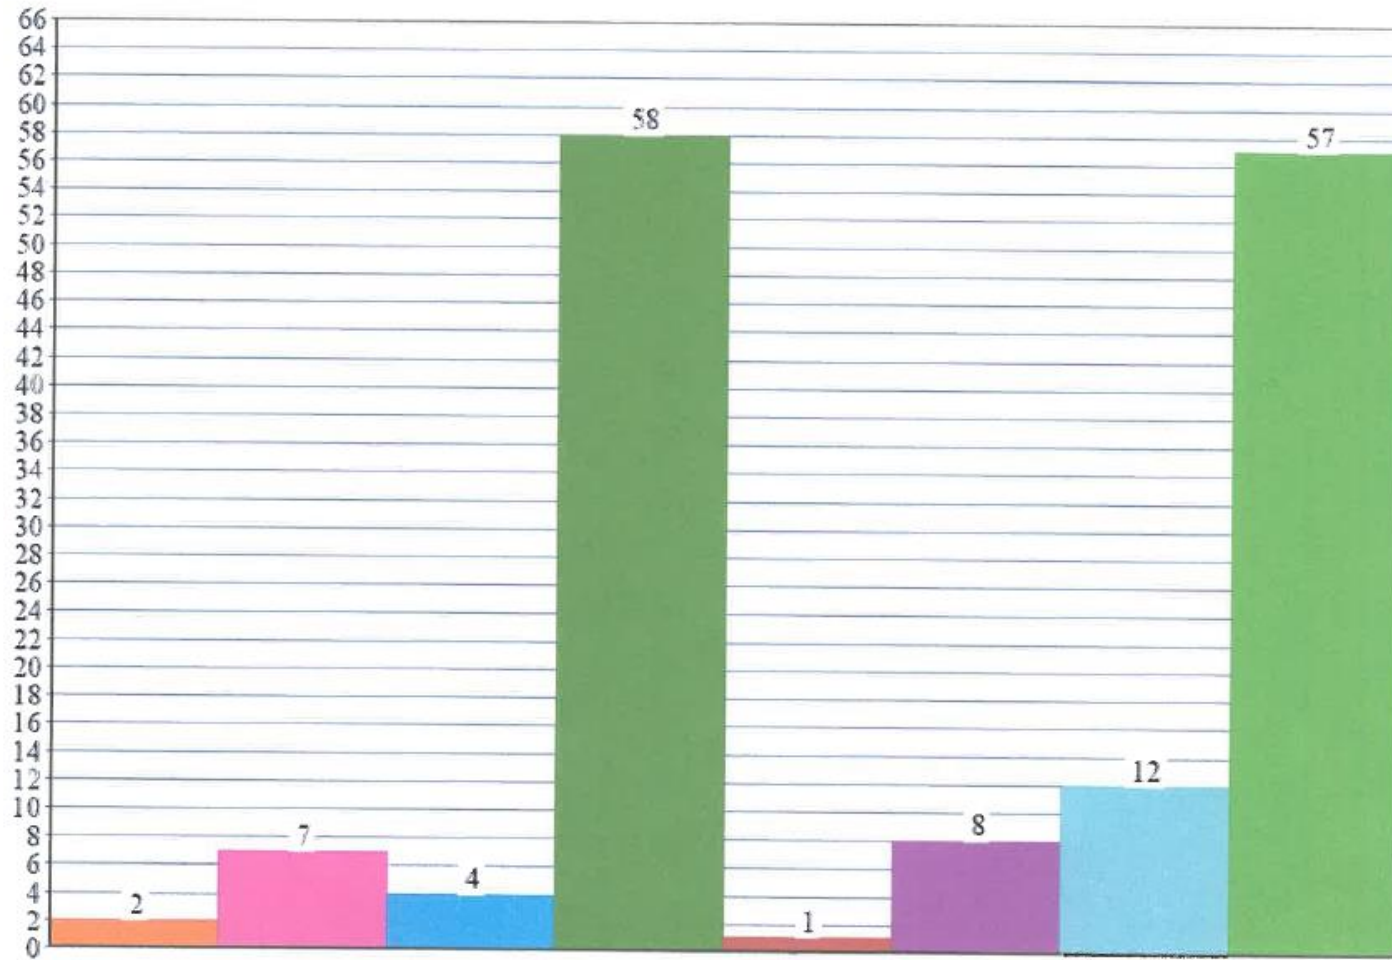

Leseverhalten der Grundschule Stadtfeldmark - 1. Frageblock

Ben Riemenschneider

Leseverhalten der Grundschule Stadtfeldmark - 2. Frageblock

Ben Riemenschneider

Leseverhalten der Grundschule Stadtfeldmark

- 0 Kl. 1/2
- 1-5 Kl. 1/2
- 6-12 Kl. 1/2
- > 12 Kl. 1/2
- 0 Kl. 3/4
- 1-5 Kl. 3/4
- 6-12 Kl. 3/4
- > 12 Kl. 3/4