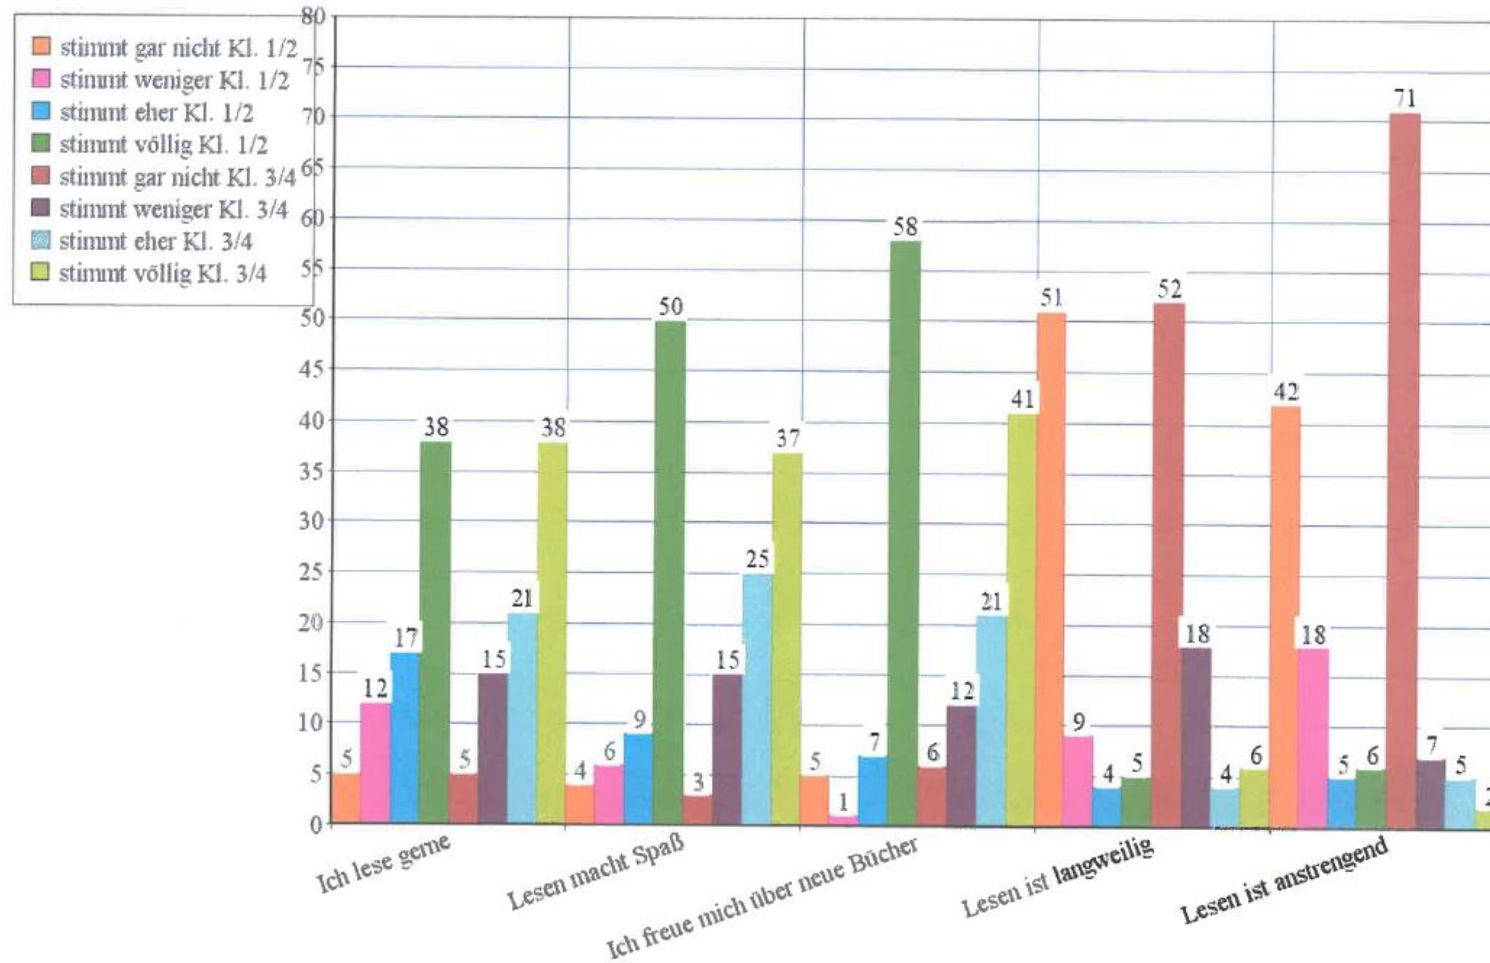

Leseverhalten der Grundschule Stadtfeldmark - 1. Frageblock

Ben Riemenschneider

Leseverhalten der Grundschule Stadtfeldmark - 2. Frageblock

Ben Riemenschneider

Leseverhalten der Grundschule Stadtfeldmark

- 0 Kl. 1/2
- 1-5 Kl. 1/2
- 6-12 Kl. 1/2
- > 12 Kl. 1/2
- 0 Kl. 3/4
- 1-5 Kl. 3/4
- 6-12 Kl. 3/4
- > 12 Kl. 3/4